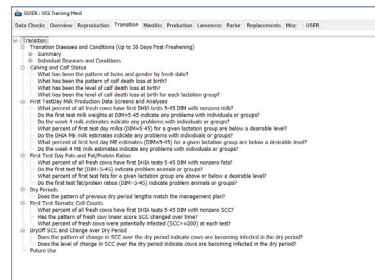

Lihntne kasutajasõbralik analüüs

Dimedium
Terve looma nimel

Maaletooja: AS DIMEDIUM
Roheline 9, Tähtvere, 61410 Tartu
Tel 800 8800, info@dimedium.ee
www.dimedium.ee