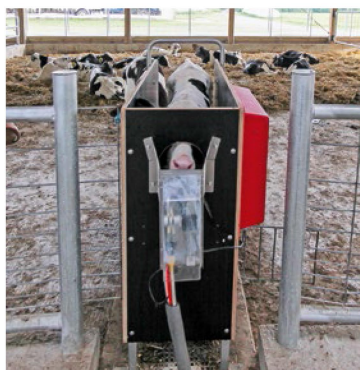

## Täisautomaatne puhastusprogramm (standard)

Piim ei puutu kokku kärbeste ega mustusega

Ei mingit voolikutega mässamist (ringlev puhastus)

Puhastuse sagedus ja kestus vastavalt soovile 2 puhastusainega (aluseline ja happeline)