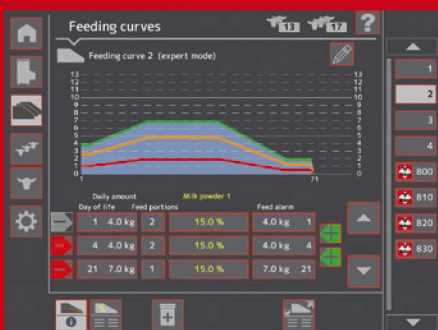

Erinevate söötisköverate loomine ja vahetamine on lihtne

- Päevane piimakogus
- Portsjoni suurus ja jagunemine
- Söötispäevad
- Võõrutamine
- Alarmid
- Sööda kontsentratsioon