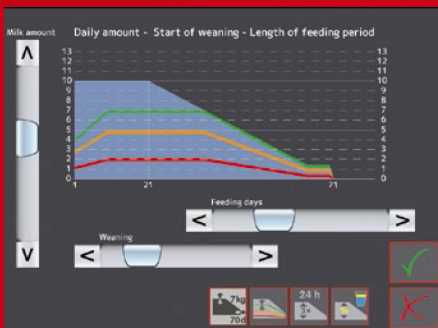

	Number of animal	Fitness	Feed	Location
<input type="checkbox"/>	40	1.0	-2.6	1.5.1.2
<input checked="" type="checkbox"/>	39	1.0	-1.0	1.5.1.2
<input type="checkbox"/>	38	1.0	-1.3	1.5.1.2
<input type="checkbox"/>	37	1.0	-3.5	1.5.1.2
<input type="checkbox"/>	36	1.0	-1.0	1.5.1.2
<input type="checkbox"/>	35	1.0	-1.0	1.5.1.2
<input checked="" type="checkbox"/>	34	1.0	-1.0	1.5.1.2
<input type="checkbox"/>	33	1.0	-1.4	1.5.1.1

Last visit	Milk feed
	(kg) / (kg)
12.08 13:11	1.75 / 1.75
12.08 08:54	1.32 / 1.32
12.08 08:41	-- / 1.32
12.08 08:33	-- / 1.32
12.08 07:48	-- / 1.32
12.08 07:48	-- / 1.32
12.08 07:48	-- / 1.32
12.08 06:50	0.44 / 1.75
12.08 06:50	-- / 1.75
12.08 05:57	-- / --
12.08 01:36	1.75 / 1.75

## Kasutajasõbralik eestikeelne seadistamine puutetundliku ekraani abil

Unikaalne monitoorimine ja mugav seadistamine võimaldavad teil sööta loomi vastavalt nende individuaalsetele vajadustele ning muuta vasikakasvatus efektiivsemaks ja kasumlikumaks.

### Söötmise ülevaade

Unikaalne monitoorimissüsteem, mis võimaldab igal ajahetkel kiiret ülevaadet tarbitud piimakogustest. Graafiliselt esitatakse päevane tarbitud piimakogus, viimase seitsme päevaga tarbitud kogus ning joomiskäitumist iseloomustavad näitajad (kui palju ja kui kiiresti loom jõi).