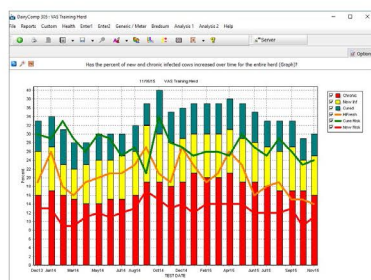

Mastiidi arvanded

Smart Farm

www.smartfarm.ee

Dimedium
Terve looma nimel

Maaletooja: AS DIMEDIUM
Roheline 9, Tähtvere, 61410 Tartu
Tel 800 8800, info@dimedium.ee
www.dimedium.ee