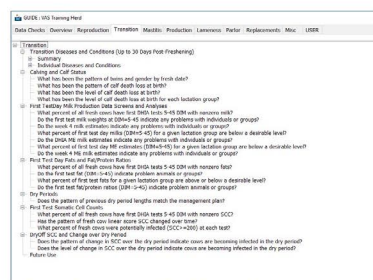

Lihtne kasutajasõbralik analüüs