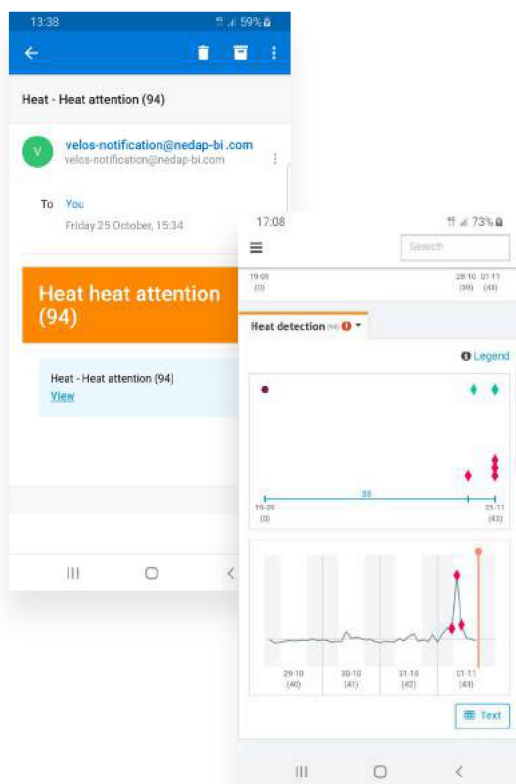

Alta COW WATCH annab farmile kogu vajaliku info, et tegeleda õigel ajal iga looma sigivuse, tervise ja heaoluga - nii on võimalik luua karjas rohkem nn nähtamatuid Alta 4-SÜNDMUSE LEHMI.

Tervise ülevaade

Alta COW WATCH annab täieliku tervise ülevaate, võrreldes looma käitumist konkreetsel ajahetkel tema standardkäitumisega, eelneva käitumisega ja sama loomagrupi käitumisega.

Kui Alta COW WATCH avastab muutused või kõrvalekalded, antakse varane ning kõige olulisem märguanne. See graafik ja märguanne kirjeldab ühte lehma, kes kahe päeva jooksul söi ja mäletses märgatavalt vähem ning oli ka palju vähem aktiivne. Märguanded näitavad ära, millised lehmad vajavad kohest tähelepanu ja millised lehmad tuleb üle vaadata sama päeva jooksul. Nii on võimalik tegeleda tervisehäiretega enne, kui nendest kujunevad haigused.

Inna avastamine

Alta COW WATCH jälgib inna tunnuseid 24 h ööpäevas, parandamaks kogu karja sigivusnäitajaid.

Süsteem annab individuaalseid märguandeid ja koostab ülevaatliku nimekirja indlevatest lehmadest. Muuhulgas märgitakse nimekirja ka kõige soodsam seemenduse hetk. Lisaks kogutakse andmeid sigivushäirete kohta, nagu ebaregulaarsed innad, innatus ja seemendusest mittetiinestunud lehmad.