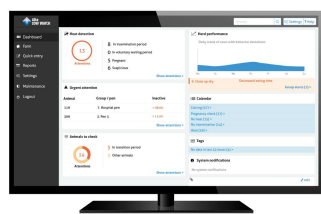

1 .....

Alta Cow Watchi nutiandurid salvestavad loomade individuaalse käitumise ja liikumise.

2 .....

Iga looma andmed salvestatakse pidevalt antenni kaudu.

Andmekeskus töötleb antenni kaudu saadud andmed, analüüsib iga lehma andmeid ja muudab need põhjalikeks ja rakendatavateks ülevaadeteks, mida saab vaadata lauarvutis, tahvelarvutis ja nutitelefonis.

4 .....

Tulemused on vaadatavad nii lauarvutis, nutitelefonis kui ka tahvlis. Süsteem saab automaatselt teateid indlevate loomade või käitumuslike muutuste kohta, mis võivad viidata terviseprobleemidele.

3 .....