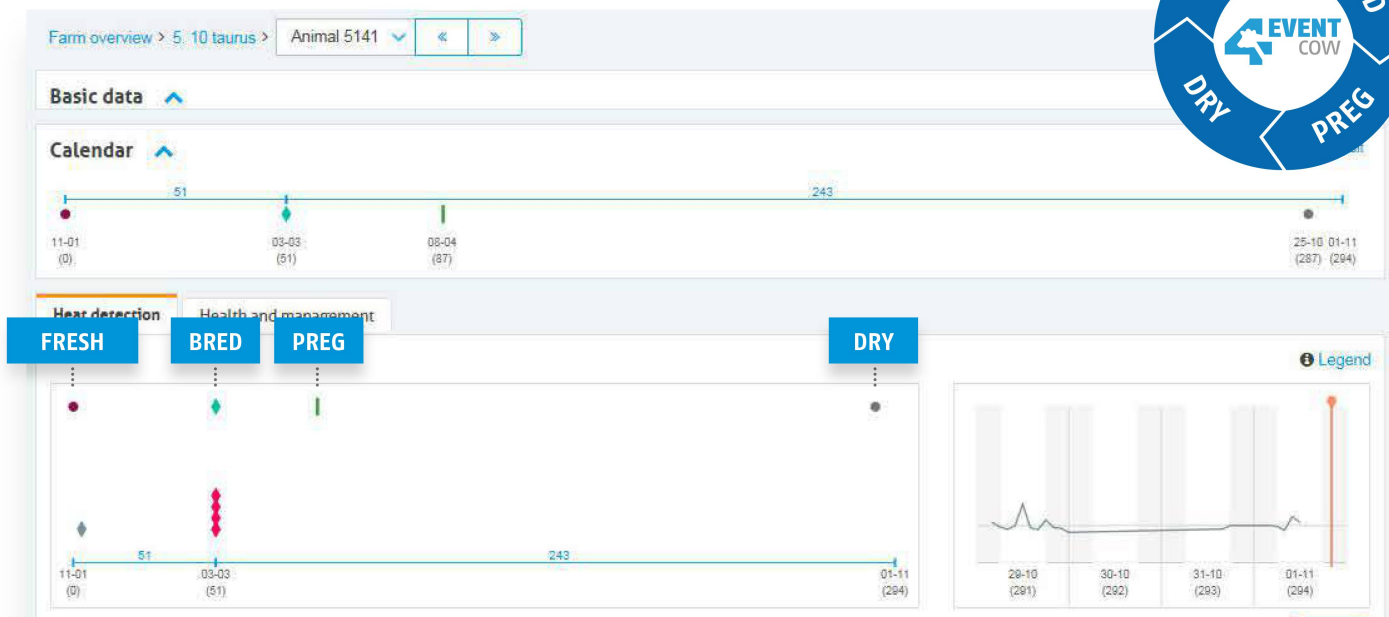

Paranda oma karja sigivust, tervist ja heaolu ning langeta teadmispõhiseid otsuseid, mis tõstavad sinu karja kasumlikkust.

Alta meeskonna kasutajatoe abil õpime pidevalt, kuidas Alta COW WATCHi veelgi tõhusamalt kasutada. Alati, kui nad ise süsteemiga seoses midagi juurde õpivad, tulevad ja õpetavad nad ka meile, kuidas saaksime uusi teadmisi oma farmis toodangu parandamiseks rakendada.

Steve Lambrecht
Piimatootmise juht
Dairy Dreams, 3000 lehma

Alta COW WATCHi igapäevasel kasutamisel meeldib mulle enim vaadata ülevaatlikku töölauda. Teen seda igal hommikul ja viin end kurssi karja üldise seisundiga - milline on gruppide söömus ja loomade käitumismustrid. Farmis ringi käies näen küll pidevalt toimuvat, kuid objektiivne 24-tunnine jälgimine annab pildi ka lehmade tavapärasest käitumisest.

Ryan Schultz
Farmi juhataja
Dairy Dreams; 3000 lehma

Alta 4-SÜNDMUSE LEHM

See on laktatsiooni väljavõte ühelt kasumit tootva, murevaba Alta 4-SÜNDMUSE LEHMA kaardilt. Näha on **POEGIMIST**, kuid mitte ühtegi muud sündmust poegimisperioodil. Ta **SEEMENDATI** hiljem ühe korra Alta COW WATCHi poolt avastatud inna ajal, tal diagnoositi **TIINUS** ning ta jätkas laktatsiooni ilma ühegi probleemita kuni **KINNIJÄTMISENI**.

Alta COW WATCH annab farmile kogu vajaliku info, et tegeleda õigel ajal iga looma sigivuse, tervise ja heaoluga - nii on võimalik luua karjas rohkem nn nähtamatuid Alta 4-SÜNDMUSE LEHMI.

Tervise ülevaade