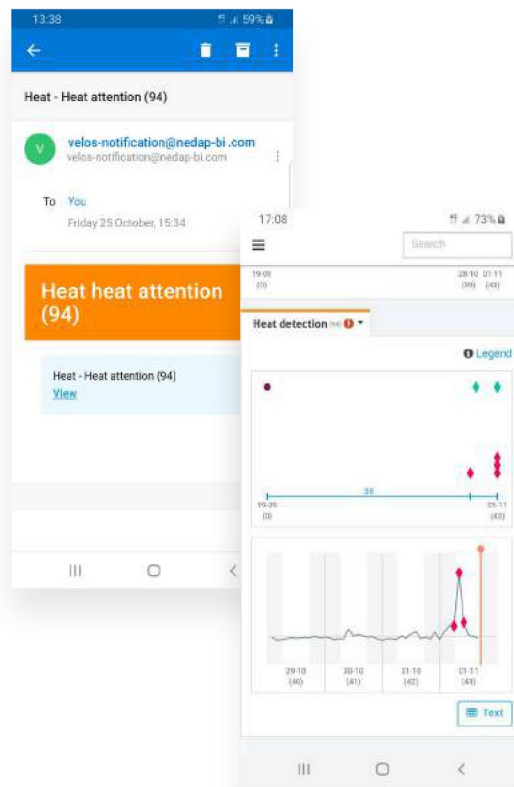

Alta COW WATCH annab farmile kogu vajaliku info, et tegeleda õigel ajal iga looma sigivuse, tervise ja heaoluga - nii on võimalik luua karjas rohkem nn nähtamatuid Alta 4-SÜNDMUSE LEHMI.

## Tervise ülevaade

Alta COW WATCH annab täieliku tervise ülevaate, võrreldes looma käitumist konkreetsel ajahetkel tema standardkäitumisega, eelneva käitumisega ja sama loomagrupi käitumisega.

Kui Alta COW WATCH avastab muutused või kõrvalekalded, antakse varane ning kõige olulisem märguanne. See graafik ja märguanne kirjeldab ühte lehma, kes kahe päeva jooksul söi ja mäletses märgatavalt vähem ning oli ka palju vähem aktiivne. Märguanded näitavad ära, millised lehmad vajavad kohest tähelepanu ja millised lehmad tuleb üle vaadata sama päeva jooksul. Nii on võimalik tegeleda tervisehäiretega enne, kui nendest kujunevad haigused.

# Inna avastamine

Alta COW WATCH jälgib inna tunnuseid 24 h ööpäevas, parandamaks kogu karja sigivusnäitajaid.

Süsteem annab individuaalseid märguandeid ja koostab ülevaatliku nimekirja indlevatest lehmadest. Muuhulgas märgitakse nimekirja ka kõige soodsam seemenduse hetk. Lisaks kogutakse andmeid sigivushäirete kohta, nagu ebaregulaarsed innad, innatus ja seemendusest mittetiinestunud lehmad.