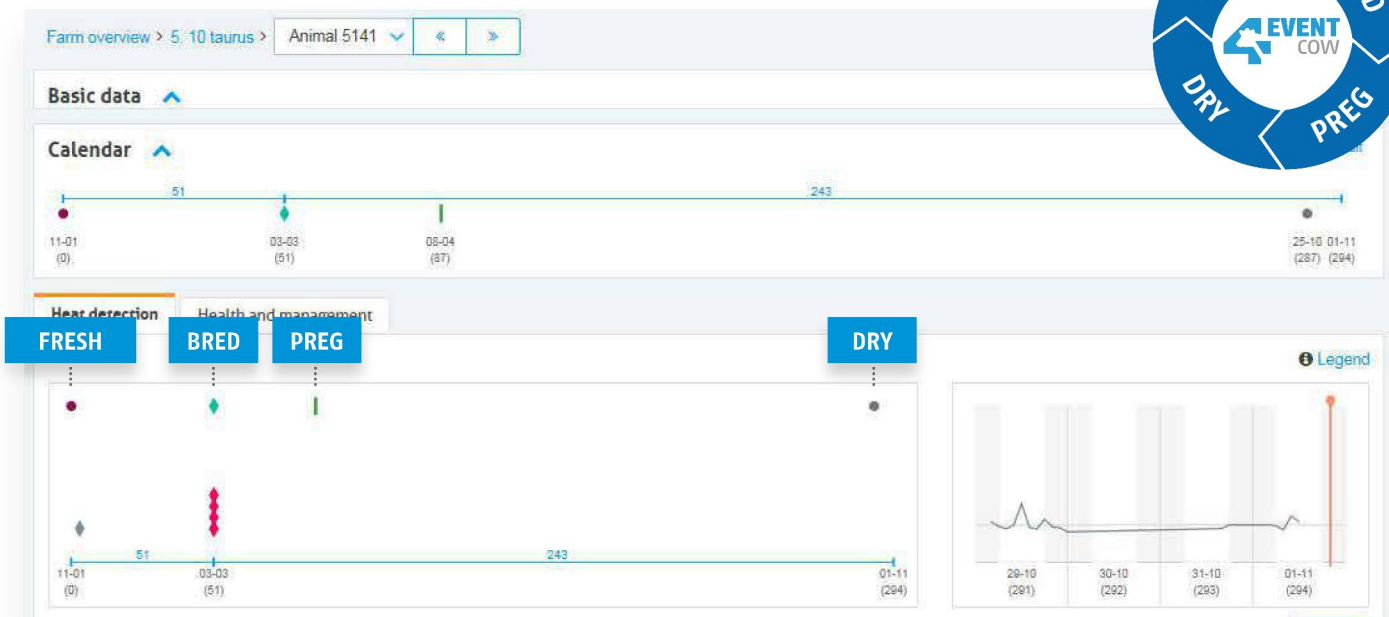

Alta 4-SÜNDMUSE LEHM

See on laktatsiooni väljavõte ühelt kasumit tootva, murevaba Alta 4-SÜNDMUSE LEHMA kaardilt. Näha on **POEGIMIST**, kuid mitte ühtegi muud sündmust poegimisperioodil. Ta **SEEMENDATI** hiljem ühe korra Alta COW WATCHi poolt avastatud inna ajal, tal diagnoositi **TIINUS** ning ta jätkas laktatsiooni ilma ühegi probleemita kuni **KINNIJÄTMISENI**.

Alta COW WATCH annab farmile kogu vajaliku info, et tegeleda õigel ajal iga looma sigivuse, tervise ja heaoluga - nii on võimalik luua karjas rohkem nn nähtamatuid Alta 4-SÜNDMUSE LEHMI.