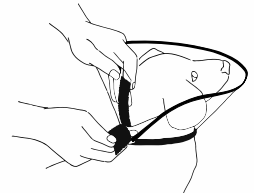

BUSTER Quick Collar

BUSTER Quick Collar takjakinnitusega kraed on mugav kasutada igal loomal.

Kraed on pehmendatud väline silikoonist serv, et vältida kraapimist ning pehme silikoonist siseserv, mis tagab mugavuse. Kraed on augud, mis võimaldavad hõlpsat koera kaelarihma külge kinnitamist.

Buster Quick Collar omadused:

- Hõlpsasti kohandatav igale loomale
- Lihtne kinnitada ja eemaldada
- Ei piira koera vaatevälja
- Takistab ligipääsu kogu keha ulatuses
- Valmistatud pehmest silikoonist ja 100% polüpropüleenist
- Saadaval 7 suurust ja komplekt

BUSTER Quick Collar krae sobib kasutamiseks:

- Operatsioonijärgne hooldus
- Haavade hooldus
- Steriliseerimisest / kastreerimisest taastumine
- *Hot spot* ja teised nahaprobleemid
- Nahahaigused

Kasutusjuhised

- Pange krae kaela ümber
- Märgistage pastapliiatsiga soovitud asend
- Jätke krae ja kaela vahele kahe sõrme jagu ruumi
- Hoidke kinnituskohta kogu suuruse määramise ajal kohakuti
- Eemaldage kinnitusdetaililt liimivooder
- Kinnitage kleepuv osa märgitud kohale
- Lõigake üleliigne kraematerjal ära
- Paigaldage krae

Vaata videot!
Skanneeri telefoniga
QR-kood

Dimedium
Terve looma nimel

Maaletooja: AS DIMEDIUM
Roheline 9, Tähtvere, 61410 Tartu
Tel 800 8800, info@dimedium.ee
www.dimedium.ee